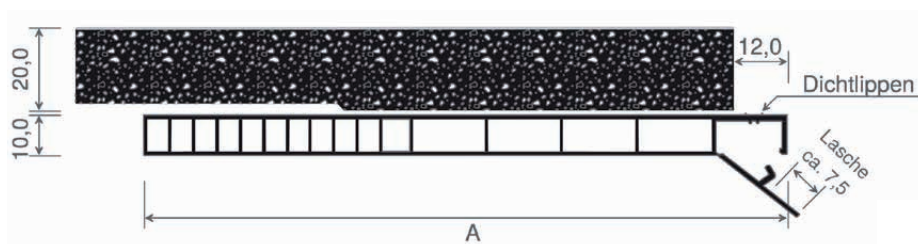

RALMO[®] - Rollladenkastendeckel

PVC mit Isolierung und Alubeschichtung

Art. Nr.	Bezeichnung
17-2-1-120	RALMO [®] -Rollladenkastendeckel, 120 mm, weiß, 6 m, VE = 3 x 6 m
17-2-1-140	RALMO [®] -Rollladenkastendeckel, 140 mm, weiß, 6 m, VE = 3 x 6 m
17-2-1-160	RALMO [®] -Rollladenkastendeckel, 160 mm, weiß, 6 m, VE = 3 x 6 m
17-2-1-180	RALMO [®] -Rollladenkastendeckel, 180 mm, weiß, 6 m, VE = 3 x 6 m
17-2-1-195	RALMO [®] -Rollladenkastendeckel, 195 mm, weiß, 6 m, VE = 3 x 6 m
17-2-1-220	RALMO [®] -Rollladenkastendeckel, 220 mm, weiß, 6 m, VE = 3 x 6 m
17-2-1-260	RALMO [®] -Rollladenkastendeckel, 260 mm, weiß, 6 m, VE = 3 x 6 m

Wärmedurchlasswiderstand R
des Deckels = 0,76 m²K/W