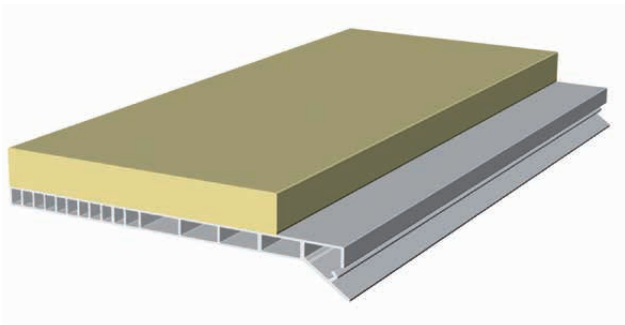

RALMO[®] - Rollladenkastendeckel

PVC mit Isolierung und Alubeschichtung

Art. Nr.	Bezeichnung
17-2-1-120	RALMO [®] -Rollladenkastendeckel, 120 mm, weiß, 6 m, VE = 3 x 6 m
17-2-1-140	RALMO [®] -Rollladenkastendeckel, 140 mm, weiß, 6 m, VE = 3 x 6 m
17-2-1-160	RALMO [®] -Rollladenkastendeckel, 160 mm, weiß, 6 m, VE = 3 x 6 m
17-2-1-180	RALMO [®] -Rollladenkastendeckel, 180 mm, weiß, 6 m, VE = 3 x 6 m
17-2-1-195	RALMO [®] -Rollladenkastendeckel, 195 mm, weiß, 6 m, VE = 3 x 6 m
17-2-1-220	RALMO [®] -Rollladenkastendeckel, 220 mm, weiß, 6 m, VE = 3 x 6 m
17-2-1-260	RALMO [®] -Rollladenkastendeckel, 260 mm, weiß, 6 m, VE = 3 x 6 m

Wärmedurchlasswiderstand R
des Deckels = 0,76 m²K/W